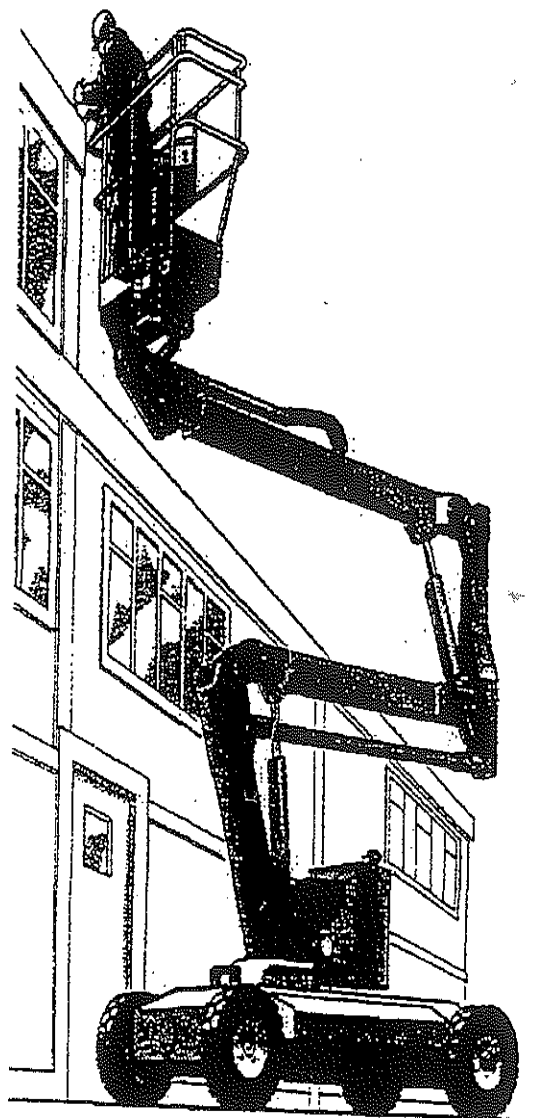

SCHEDA TECNICA SP 37

PIATTAFORMA AEREA SEMOVENTE A BRACCIO ARTICOLATO TELESCOPICO

Alimentata a batterie può raggiungere altezze di lavoro fino a 13,30 metri mantenendo un ingombro chiuso molto ridotto. Lo sbraccio massimo è di 6,10 m a 5,50 m di luce libera da terra, ideale per arrivare in punti di difficile accesso. Ve ne sono in commercio centinaia di esemplari che ne garantiscono l'affidabilità e la continua evoluzione. Lo stretto raggio di curva interno lo rende maneggevole sia per uso interno che esterno.

Ha un'altezza chiusa inferiore a 2,00 m e larghezza inferiore a 1,50 m potendo così entrare in qualsiasi porta industriale a doppio battente.

I pneumatici pieni antiforatura garantiscono durata ed efficienza anche per uso esterno.

La verniciatura blu a polveri epossidiche è altamente resistente agli agenti atmosferici.

L'officina specializzata risolve tutte le esigenze di manutenzione.

Un servizio rapido e capillare è garantito da 10 automezzi sempre in movimento in tutta Italia.

Il libretto istruzioni altamente specializzato e tecnico aiuta il cliente nell'utilizzo dell'attrezzatura e nella manutenzione ordinaria.

La garanzia è di 1 anno.

CERTIFICAZIONE : CE - ISO 9001 - en280/din/bs 7171 - OSHA - ANSI A92